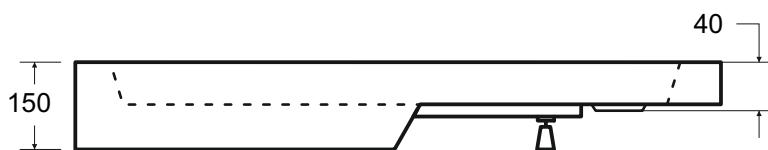

Brodzik asymetryczny **SATURN**  
lewy 120 x 90 x 4 cm

Więcej informacji: [www.besco.eu](http://www.besco.eu)