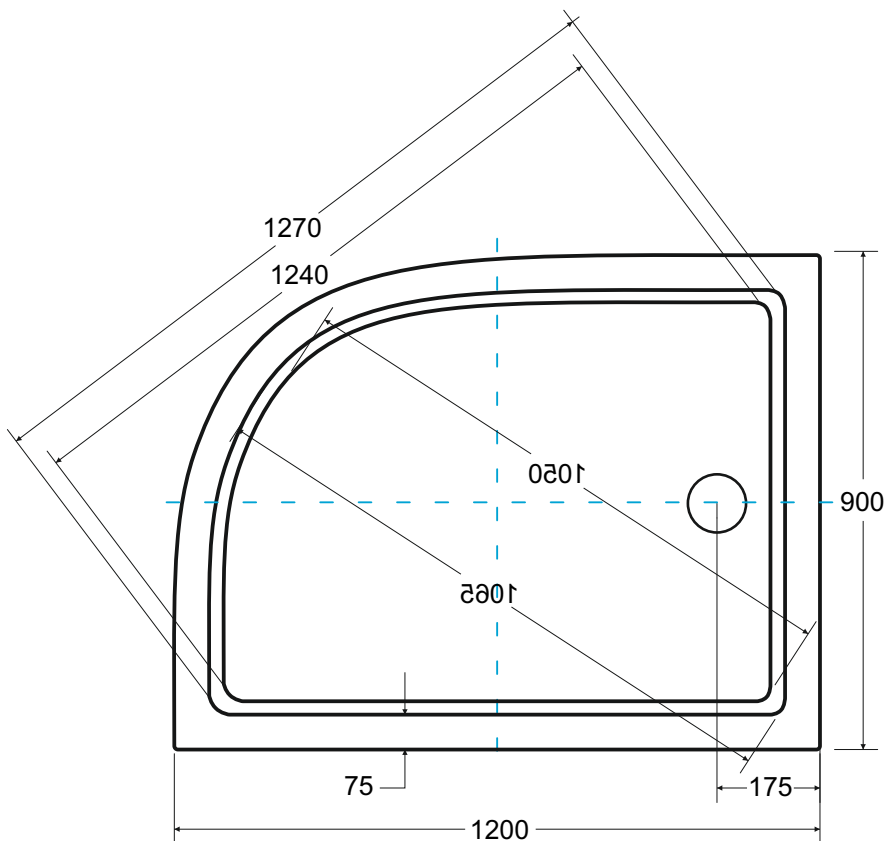

Brodzik asymetryczny **SATURN**  
lewy 120 x 90 x 4 cm

Więcej informacji: [www.besco.eu](http://www.besco.eu)