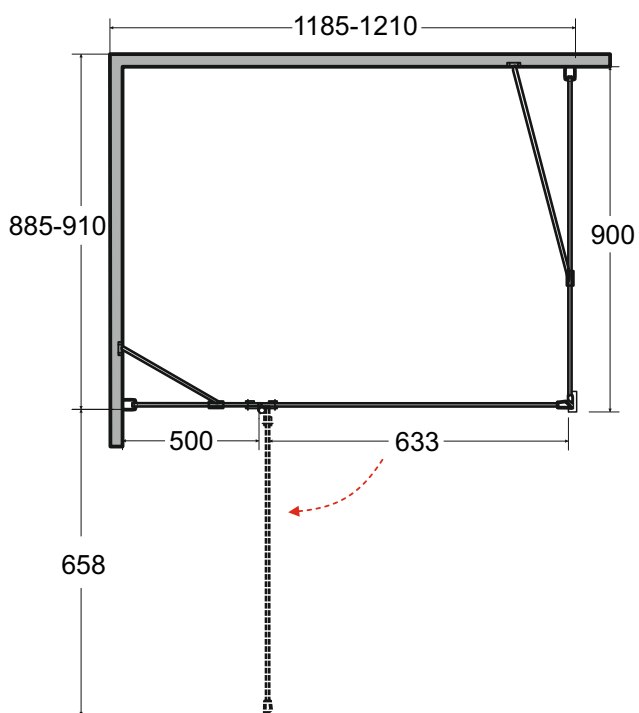

Kabina prysznicowa prostokątna **VIVA 195**
lewa 120 x 90 cm

Więcej informacji: www.besco.eu