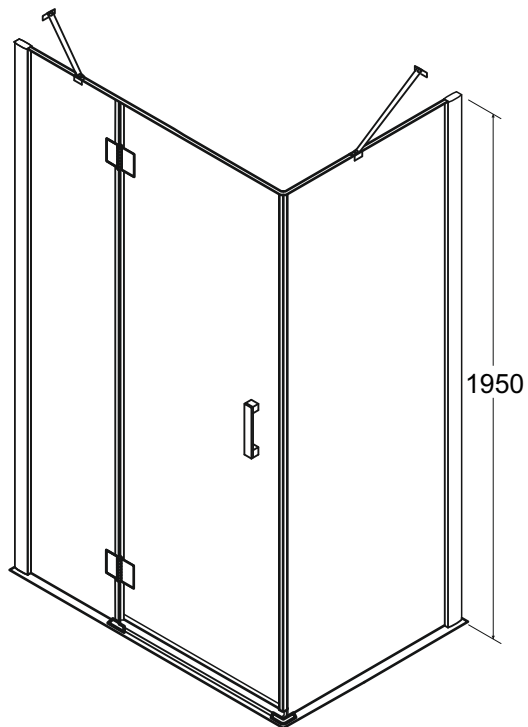

Kabina prysznicowa prostokątna **VIVA 195**
lewa 120 x 90 cm

Więcej informacji: www.besco.eu