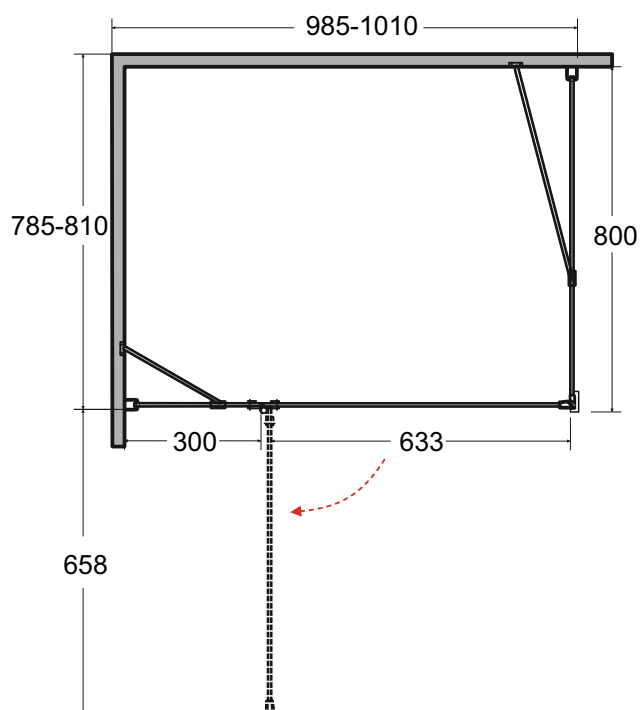

Kabina prysznicowa prostokątna **VIVA 195**
lewa 100 x 80 cm

Więcej informacji: www.besco.eu