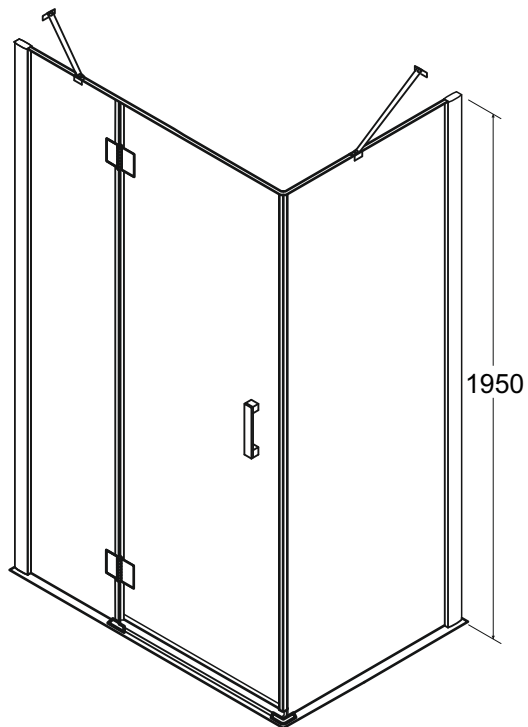

Kabina prysznicowa prostokątna **VIVA 195**
lewa 100 x 80 cm

Więcej informacji: www.besco.eu