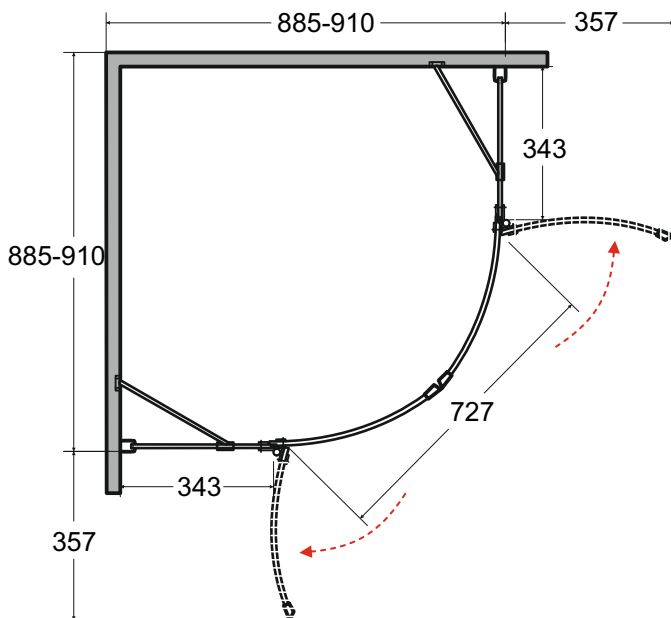

Kabina prysznicowa półokrągła VIVA 195  
90 x 90 cm

Więcej informacji: [www.besco.eu](http://www.besco.eu)