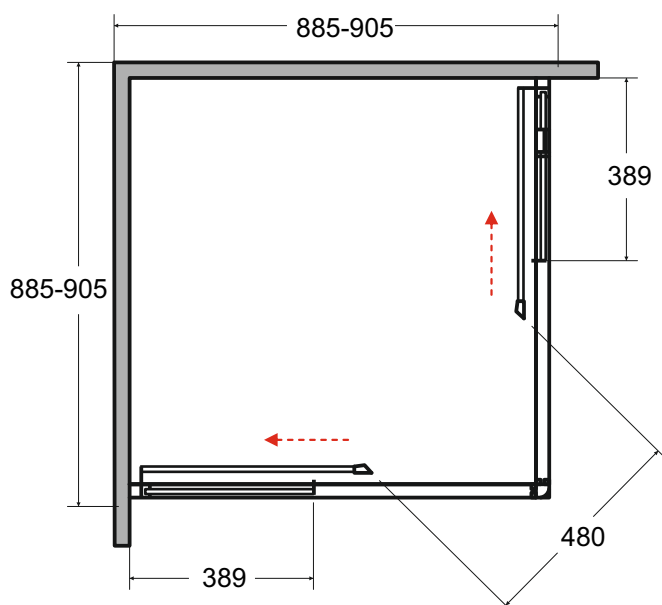

Kabina prysznicowa **MODERN 185**
kwadratowa 90 x 90 x 185 cm

Więcej informacji: www.besco.eu