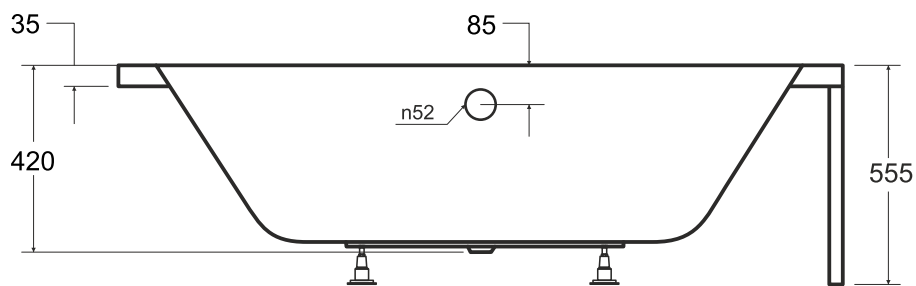

Wanna asymetryczna **AVITA** lewa 160 x 75 cm

Więcej informacji: www.besco.eu