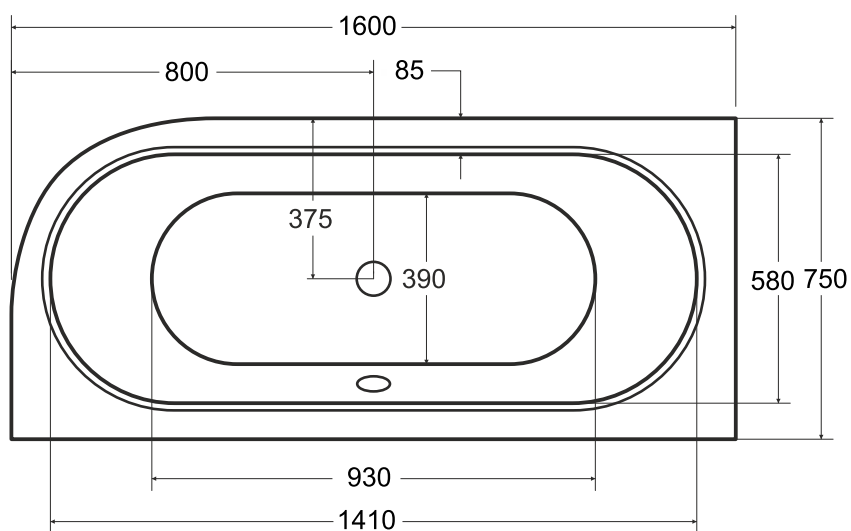

Wanna asymetryczna **AVITA** lewa 160 x 75 cm

Więcej informacji: www.besco.eu