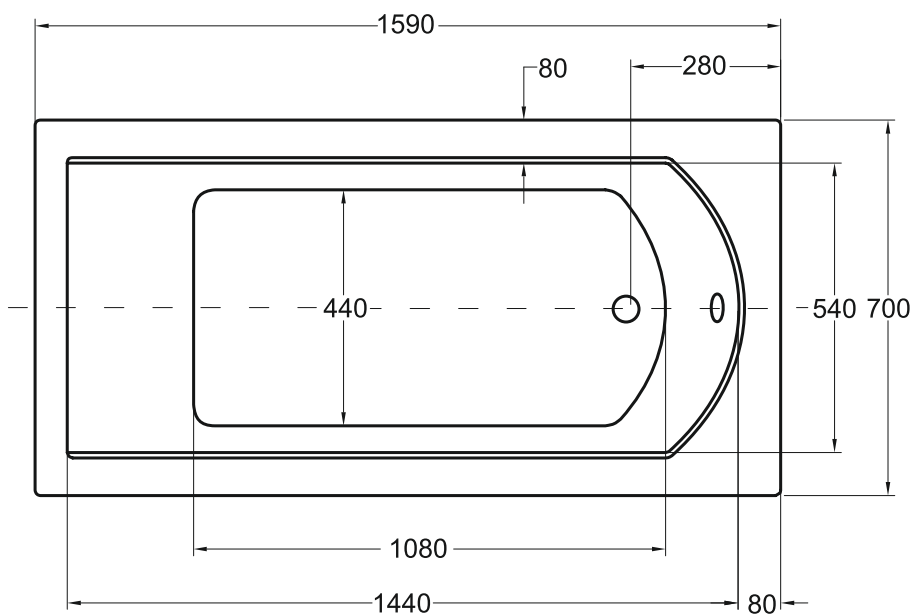

Wanna prostokątna **SHEA SLIM** 160 x 70 cm

Więcej informacji: [www.besco.eu](http://www.besco.eu)