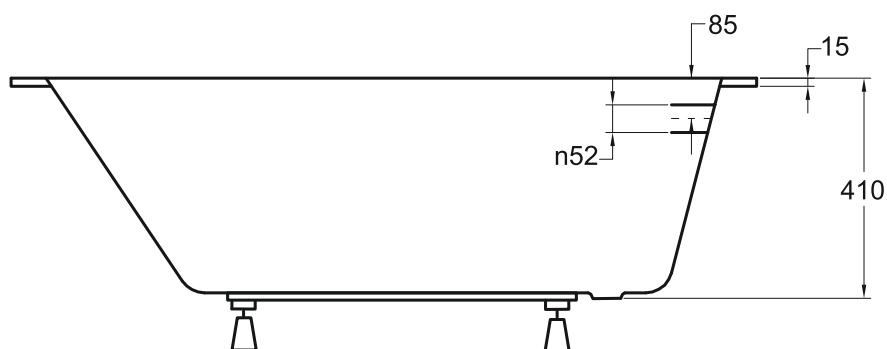

Wanna prostokątna **SHEA SLIM** 160 x 70 cm

Więcej informacji: [www.besco.eu](http://www.besco.eu)