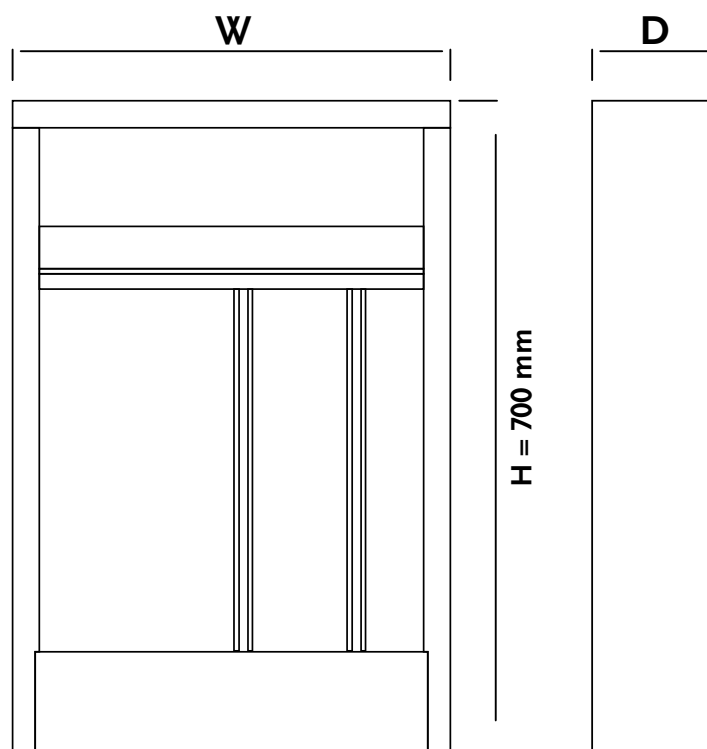

SZAFKA NATYNKOWA GNW/G

KLUCZOWE CECHY:

- Łatwy, czysty montaż rozdzielacza
- Ułatwiony szeroki dostęp do rozdzielacza podczas montażu
- Szafka w całości malowana proszkowo
- Przestrzeń montażowa na listwę sterującą
- Zamek na monetę
- Szafka SGNW/G 5 wyposażona w dwa zamki

Typ:	GNW/G - szafka podtynkowa dla rozdzielaczy ogrzewania
Materiał:	blacha stalowa
Ochrona antykorozyjna:	Odtłuszczenie Pasywacja Malowanie proszkowe
Wykończenie powierzchni:	Standardowo kolor biały [01]
Gwarancja:	2 lata

Typ	Szerokość [W] mm	Wysokość [H] mm	Głębokość [D] mm	Kod SBS	Ilości paletowe
GNW/G - 1	485	700	135	KEL 721035	30
GNW/G - 2	615	700	135	KEL 721042	23
GNW/G - 3	760	700	135	KEL 721059	20
GNW/G - 4	845	700	135	KEL 721066	18
GNW/G - 5	1015	700	135	KEL 721073	17