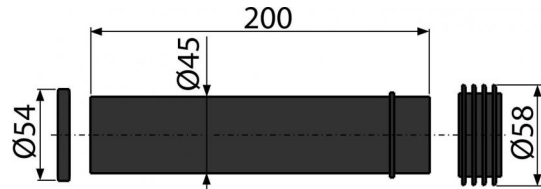

M901

Rura zasilająca z uszczelkami 45×58×25

**Zastosowanie**

Do podłączenia wody do wiszących misek WC
Do systemów instalacyjnych

Cechy

- Materiał: polipropylen

Zakres dostawy

- Przyłącze do połączenia muszli klozetowej ze zbiornikiem, PP, Ø45 mm
- Uszczelka
- Wkładka falista 45×58×25 mm

Numer zamówienia, Informacje logistyczne

Kód	EAN	Waga (sztuka balení paleta)			Wymiary (sztuka pakowanie)		Ilość (pakowanie paleta)	
M901	8595580501853	0,1006	5,0300	100,4800 kg	200×58×58	590×430×390 mm	50	800 szt