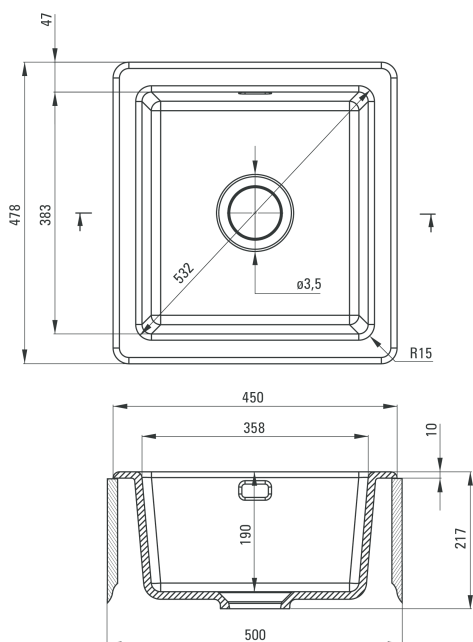

Sabor

Zlewozmywak 1-komorowy bez ociekacza

Oferta:

Kod

ZCB N103

Dane techniczne:

Długość:	450 mm
Szerokość:	478 mm
Głębokość:	190 mm
Do szafki:	500 mm
Odptyw:	3,5 cala
Model zlewozmywaka:	1 komora

Cechy wybranego produktu

Tolerancja wymiarów $\pm 5\%$ dla wartości do 200 mm i $\pm 3\%$ dla wartości powyżej 200 mm
 All dimensions in mm tolerance $\pm 5\%$ for below 200 mm and $\pm 3\%$ for above 200 mm