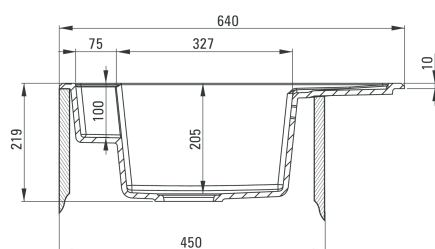

Dodatkowe informacje

- Dodatkowe akcesoria sprzedawane oddzielnie
- W zestawie maskownica i osprzęt w kolorze stali