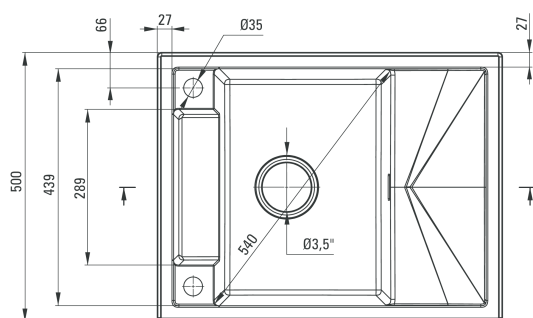

Dodatkowe informacje

- Dodatkowe akcesoria sprzedawane oddzielnie
- W zestawie maskownica i osprzęt w kolorze stali