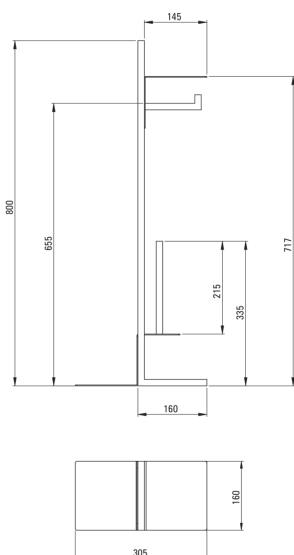

Kod produktu: ADM_N242

Kolor: czarny

EAN: 05907650808978

Projektant: Michał Łój, Katarzyna Łogwinienko

Gwarancja [lata]: 2

Aksesoria łazienkowe

Materiał: stal nierdzewna

Wyróżniki:

Opis produktu:

Praktyczne rozwiązania i wyjątkowy design to cechy stojaka na papier toaletowy z serii Mokko. Wyposażony jest w uchwyt na papier, uchwyt na zapas papieru oraz małą praktyczną półkę. Półka znajdująca się na odpowiedniej wysokości przyda się na telefon czy okulary. Po zdemontowaniu tylnej, dolnej podstawki stojak można postawić przy ścianie. Podstawka ta przeznaczona jest na szczotkę WC z tej samej serii. Gładka powierzchnia stojaka umożliwi szybkie i wygodne czyszczenie, a niezwykła funkcjonalność sprawi, że w twojej łazience zagości ład i porządek.