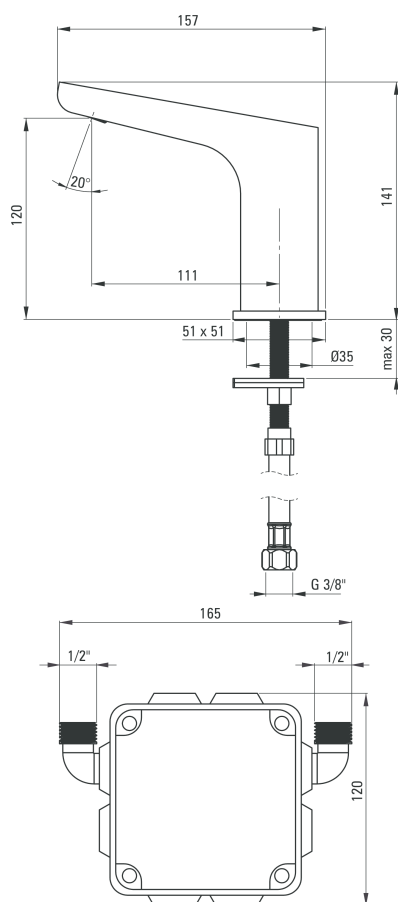

Dodatkowe informacje

- *Warunki realizacji zamówienia: prosimy o kontakt z biurem obsługi klienta
- możliwość ustawienia zasięgu sensora
- zasilanie - zasilacz 230/6V
- zawory zwrotne w zestawie