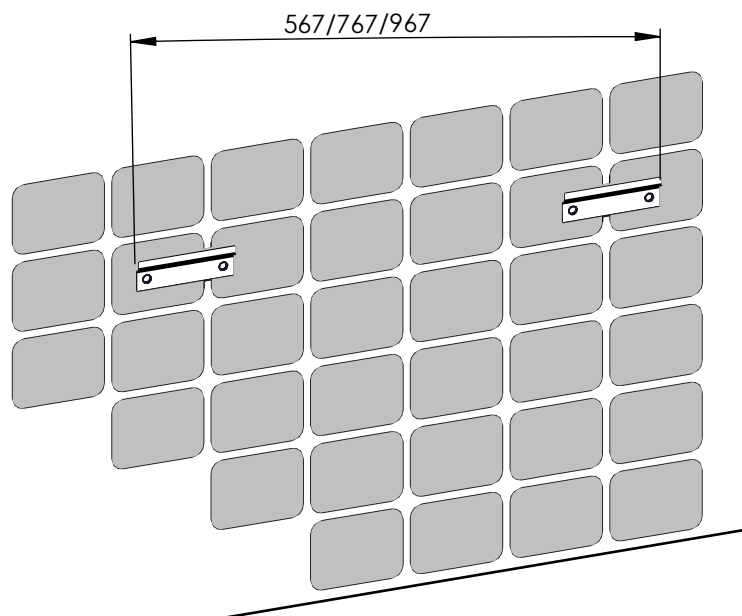

KOMODA LOOK 60/80/100 1S

600/800/1000 X 281 X 450

15,2/18,6/22,2 kg

*ZALECANE WYMIARY WYSOKOŚCI ZAWIESZENIA SZAFKI.
W PRZYPADKU ZMIANY WYSOKOŚCI, NALEŻY PAMIĘTAĆ
ŻE PODANE WYMIARY SĄ ZALEŻNE