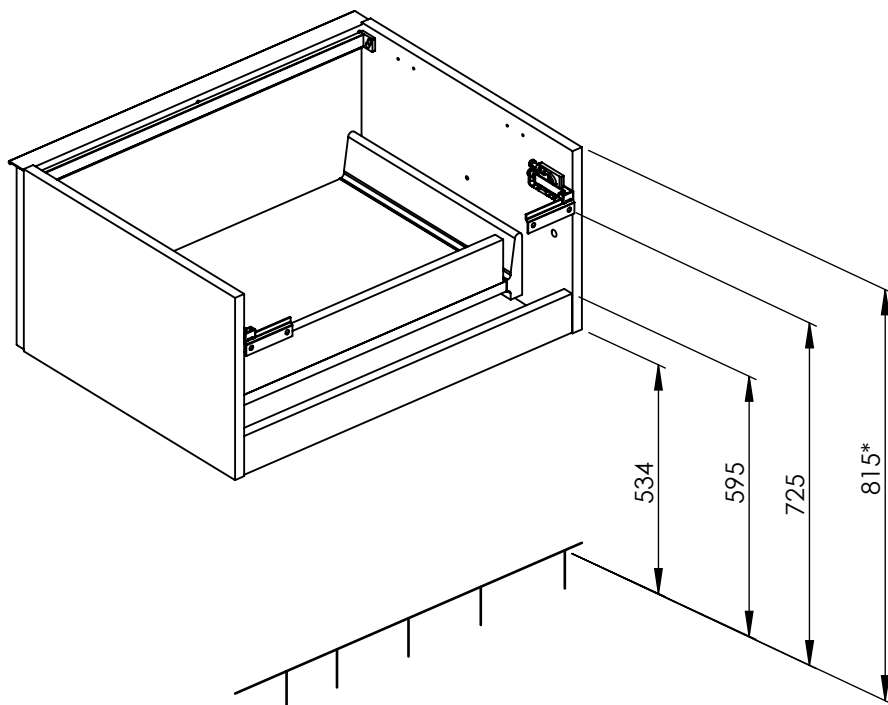

KOMODA LOOK 60/80/100 1S

600/800/1000 X 281 X 450

15,2/18,6/22,2 kg

*ZALECANE WYMIARY WYSOKOŚCI ZAWIESZENIA SZAFKI.
W PRZYPADKU ZMIANY WYSOKOŚCI, NALEŻY PAMIĘTAĆ
ŻE PODANE WYMIARY SĄ ZALEŻNE