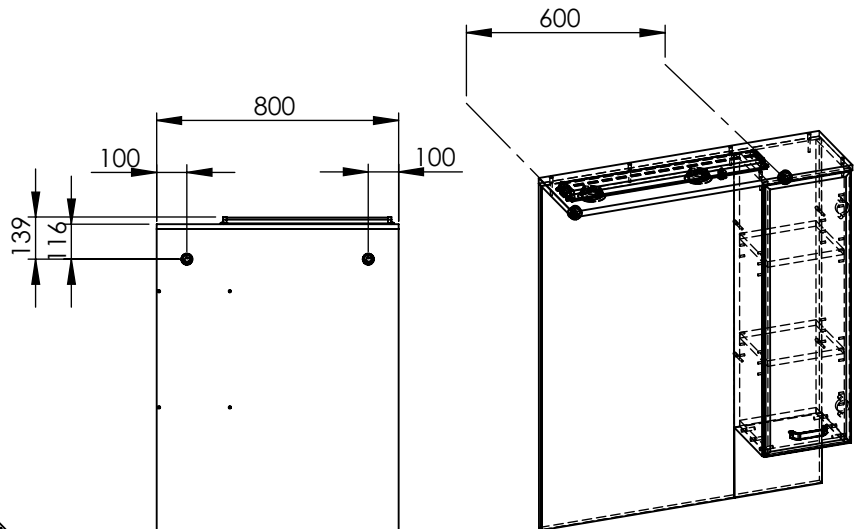

ZESTAW GÓRNY LED+S AMIGO 80

800 X 1039 X 235

20.5 kg

H = WYSOKOŚĆ MONTAŻU PRODUKTU