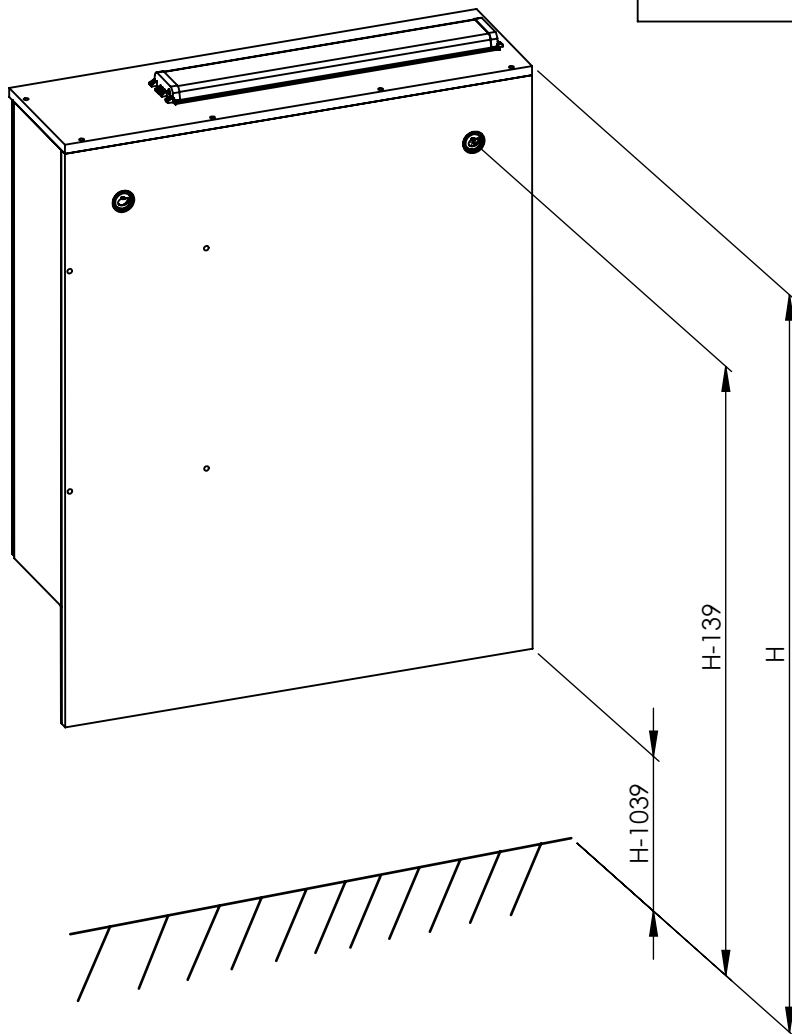

ZESTAW GÓRNY LED+S AMIGO 80

800 X 1039 X 235

20.5 kg

H = WYSOKOŚĆ MONTAŻU PRODUKTU