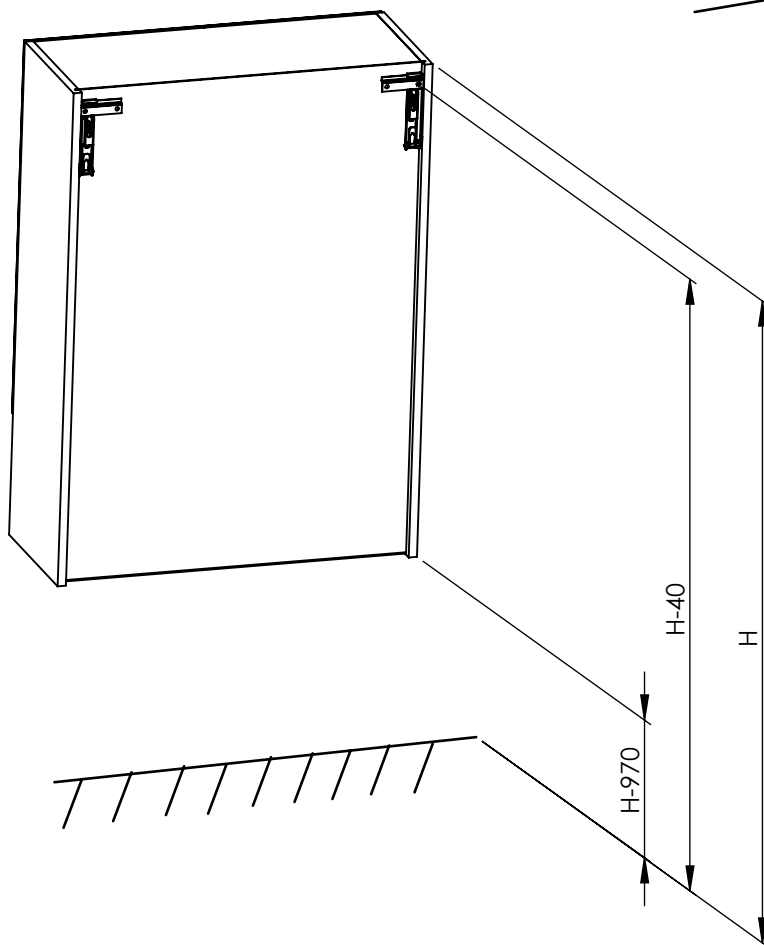

WISZĄCA NAD PRALKĘ AMIGO 70 2D

700 X 970 X 306

18.5 kg

H = WYSOKOŚĆ MONTAŻU PRODUKTU