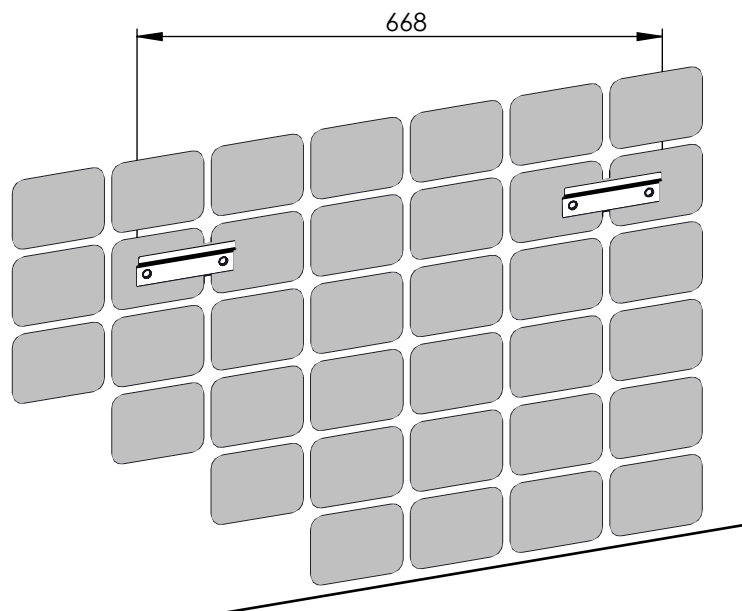

WISZĄCA NAD PRALKĘ AMIGO 70 2D

700 X 970 X 306

18.5 kg

H = WYSOKOŚĆ MONTAŻU PRODUKTU