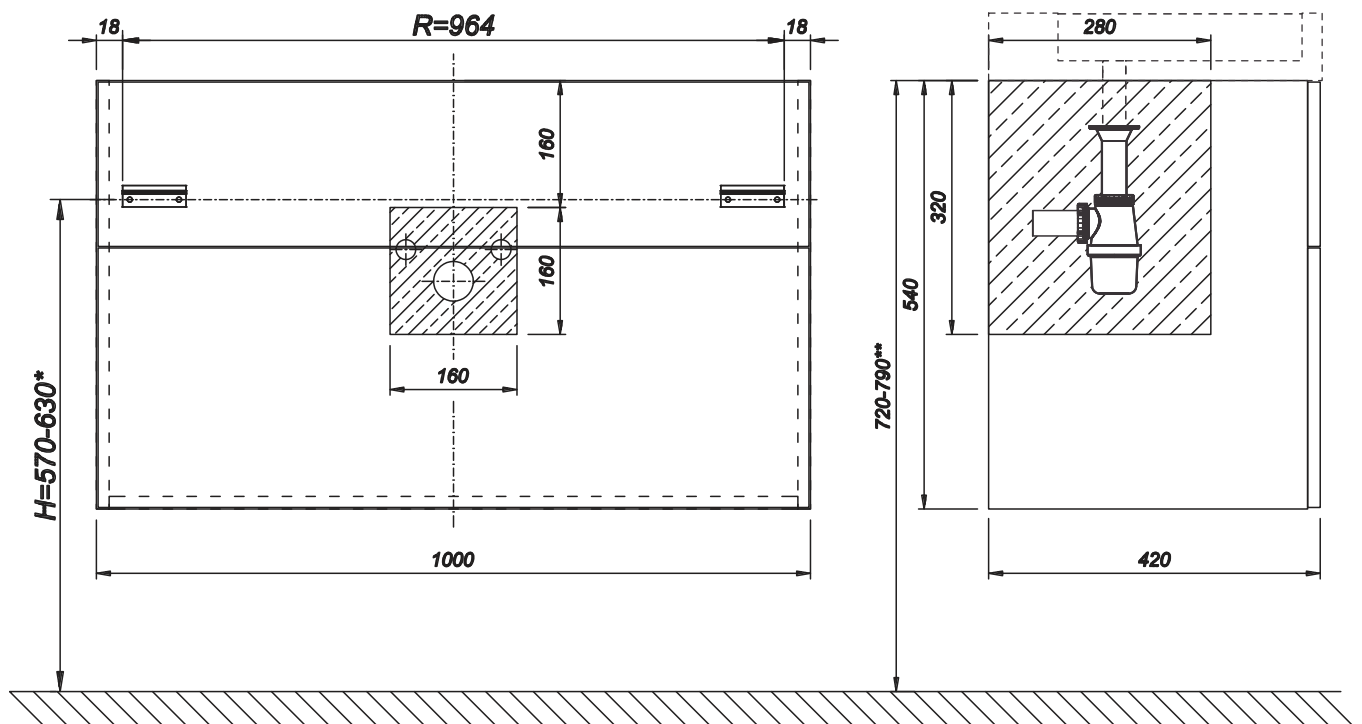

SZAFKA PODUMYWALKOWA 100

1000x540x420

32 kg

964 mm

570-630* mm

*wymiar H=570-630 mm - zalecana wysokość przykręcenia listew montażowych (w zależności od wysokości umywalki).

** wymiar 720-790 mm - wysokość szafki po zawieszeniu.