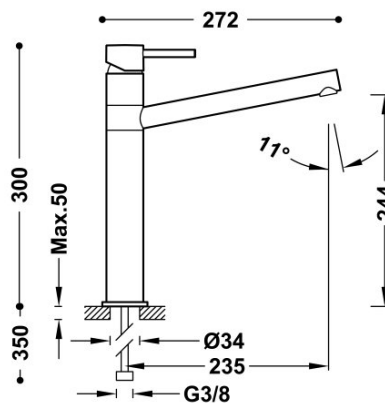

TRES

08333301

Bateria zlewozmywakowa stojąca

Wylewka wydłużona

System zapobiegający poparzeniom, który umożliwia ograniczenie do wybranej temperatury maksymalnej.

Kąt obrotu wylewki 360°

Wykończenie Chrom.

Tres Comercial, S.A. | C/Penedès, 16-26 | Zona Industrial, Sector A | 08759 Vallirana (Barcelona)