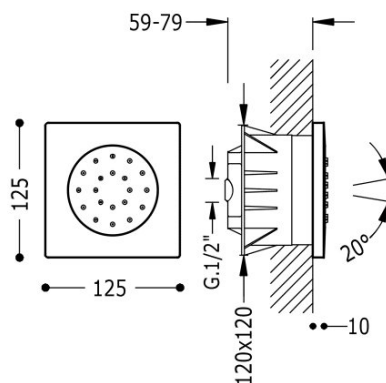

TRES

9107515

Wbudowana dysza z hydromasażem

z 1 rodzajem obrotowego strumienia. Zawiera system zapobiegający odkładaniu się wapna, zawór przeciwwrotny i ogranicznik przepływu: 5 l/m. 125x125 mm.

Wykończenie Chrom.

Tres Comercial, S.A. | C/Penedès, 16-26 | Zona Industrial, Sector A | 08759 Vallirana (Barcelona)

T (+34) 936834004 | F (+34) 936835061 | infotres@tresgriferia.com

www.tresgriferia.com