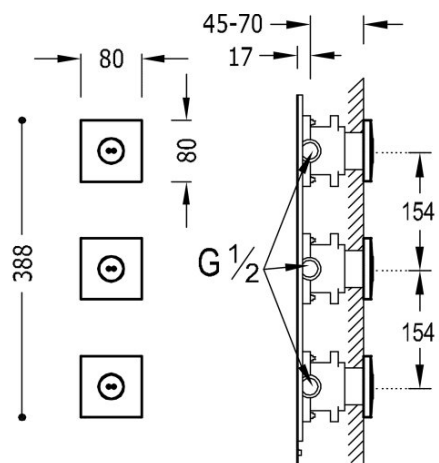

TRES

29951506

3 wbudowane dysze z hydromasażem

80x80 mm.

Wykończenie Chrom.

Tres Comercial, S.A. | C/Penedès, 16-26 | Zona Industrial, Sector A | 08759 Vallirana (Barcelona)

T (+34) 936834004 | F (+34) 936835061 | infotres@tresgriferia.com