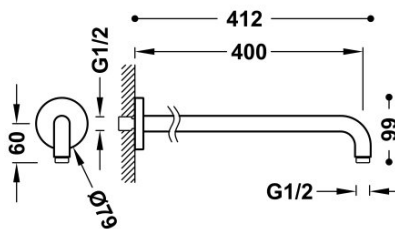

TRES

13462104OR

Ramię do głowicy natryskowej

do mocowania na ścianie

Wykończenie 24-K Złoto.

Tres Comercial, S.A. | C/Penedès, 16-26 | Zona Industrial, Sector A | 08759 Vallirana (Barcelona)

T (+34) 936834004 | F (+34) 936835061 | infotres@tresgriferia.com