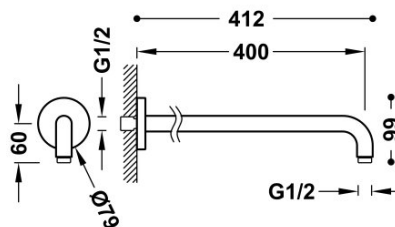

TRES

13462104KMB

Ramię do głowicy natryskowej

do mocowania na ścianie

Wykończenie Czarny brąz.

Tres Comercial, S.A. | C/Penedès, 16-26 | Zona Industrial, Sector A | 08759 Vallirana (Barcelona)

T (+34) 936834004 | F (+34) 936835061 | infotres@tresgriferia.com