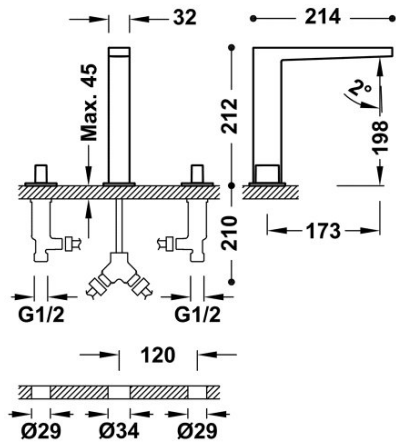

TRES

20210501OR

Dwuuchwytowe baterie nablatowe

Do dowolnej instalacji.

Wykończenie 24-K Złoto.

Tres Comercial, S.A. | C/Penedès, 16-26 | Zona Industrial, Sector A | 08759 Vallirana (Barcelona)

T (+34) 936834004 | F (+34) 936835061 | infotres@tresgriferia.com