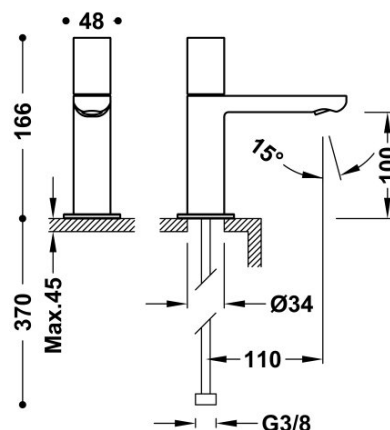

## 21150301BM

**Bateria kranowa jednostrumieniowa lub ze wstępnie zmieszany strumieniem wody**

Wykończenie Biel Matowa.

Tres Comercial, S.A. | C/Penedès, 16-26 | Zona Industrial, Sector A | 08759 Vallirana (Barcelona)