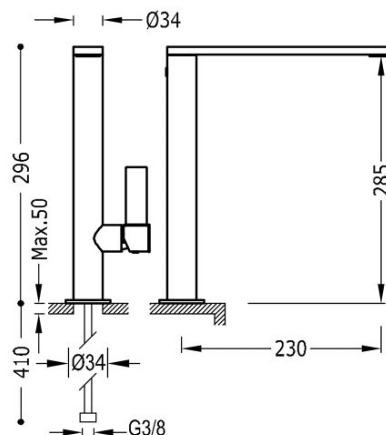

TRES

21140501AC

Bateria umywalkowa

wylewka 34x10 mm

Kąt obrotu wylewki 360°

Cold-tres®. Oszczędność energii. Po uruchomieniu kranu najpierw zawsze wypływa tylko zimna woda, co zapobiega niepotrzebnemu włączeniu