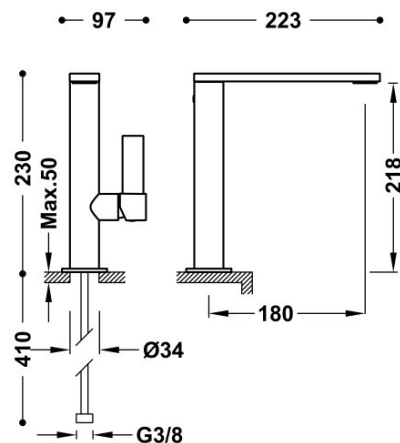

TRES

21130501OR

Bateria umywalkowa

wylewka 34x10 mm

Kąt obrotu wylewki 360°

Cold-tres®. Oszczędność energii. Po uruchomieniu kranu najpierw zawsze wypływa tylko zimna woda, co zapobiega niepotrzebnemu włączeniu