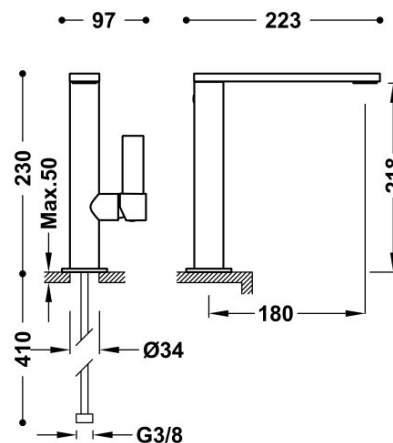

TRES

21130501NM

Bateria umywalkowa

wylewka 34x10 mm

Kąt obrotu wylewki 360°

Cold-tres®. Oszczędność energii. Po uruchomieniu kranu najpierw zawsze wypływa tylko zimna woda, co zapobiega niepotrzebnemu włączeniu