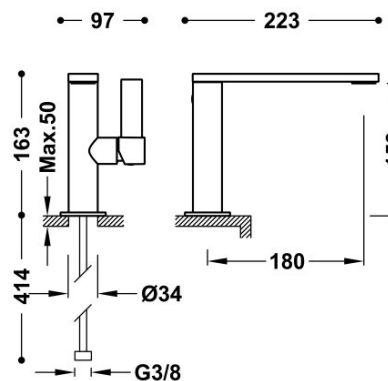

TRES

21120501

Bateria umywalkowa

wylewka 34x10 mm

Kąt obrotu wylewki 0°

Wykończenie Chrom.

Cold-tres®. Oszczędność energii. Po uruchomieniu kranu najpierw zawsze wypływa tylko zimna woda, co zapobiega niepotrzebnemu włączeniu

Tres Comercial, S.A. | C/Penedès, 16-26 | Zona Industrial, Sector A | 08759 Vallirana (Barcelona)

T (+34) 936834004 | F (+34) 936835061 | infotres@tresgriferia.com

www.tresgriferia.com