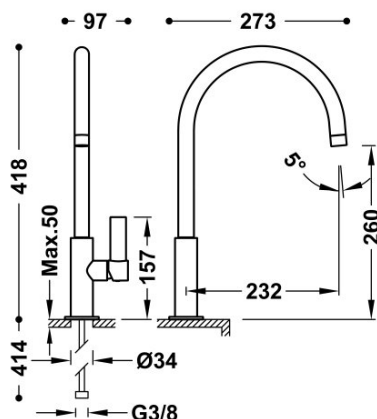

TRES

21190601KM

Bateria umywalkowa

Kąt obrotu wylewki 360°

Cold-tres®. Oszczędność energii. Po uruchomieniu kranu najpierw zawsze wypływa tylko zimna woda, co zapobiega niepotrzebnemu włączeniu

Wykończenie Czerń Metalizowana.