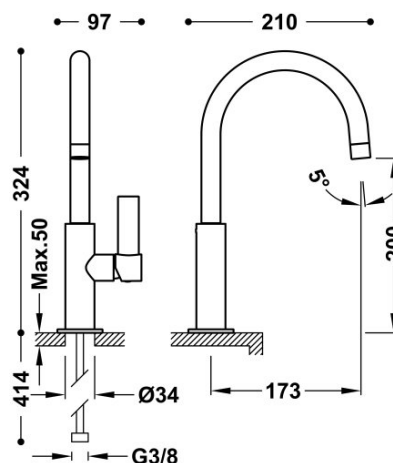

TRES

21190501OR

Bateria umywalkowa

Kąt obrotu wylewki 360°

Wykończenie 24-K Złoto.

Cold-tres®. Oszczędność energii. Po uruchomieniu kranu najpierw zawsze wypływa tylko zimna woda, co zapobiega niepotrzebnemu włączeniu

Tres Comercial, S.A. | C/Penedès, 16-26 | Zona Industrial, Sector A | 08759 Vallirana (Barcelona)

T (+34) 936834004 | F (+34) 936835061 | infotres@tresgriferia.com

www.tresgriferia.com