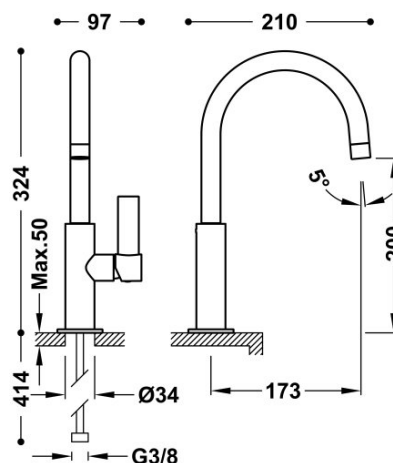

TRES

21190501BM

Bateria umywalkowa

Kąt obrotu wylewki 360°

Wykończenie Biel Matowa.

Cold-tres®. Oszczędność energii. Po uruchomieniu kranu najpierw zawsze wypływa tylko zimna woda, co zapobiega niepotrzebnemu włączeniu