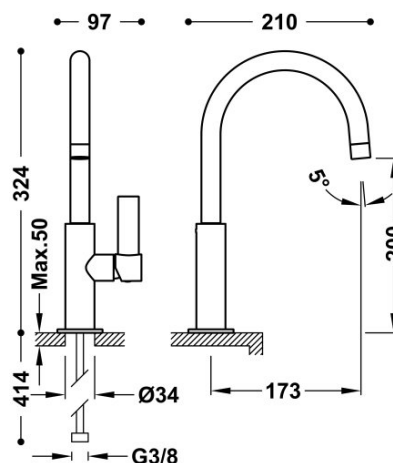

## 21190501NM

### Bateria umywalkowa

Kąt obrotu wylewki 360°

Cold-tres®. Oszczędność energii. Po uruchomieniu kranu najpierw zawsze wypływa tylko zimna woda, co zapobiega niepotrzebnemu włączeniu

Wykończenie Czerń Matowa.