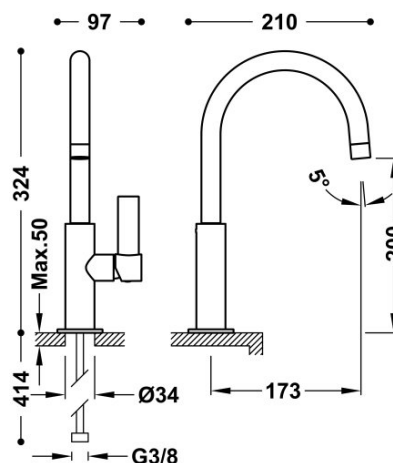

TRES

21190501

Bateria umywalkowa

Kąt obrotu wylewki 360°

Wykończenie Chrom.

Cold-tres®. Oszczędność energii. Po uruchomieniu kranu najpierw zawsze wypływa tylko zimna woda, co zapobiega niepotrzebnemu włączeniu

Tres Comercial, S.A. | C/Penedès, 16-26 | Zona Industrial, Sector A | 08759 Vallirana (Barcelona)

T (+34) 936834004 | F (+34) 936835061 | infotres@tresgriferia.com

www.tresgriferia.com