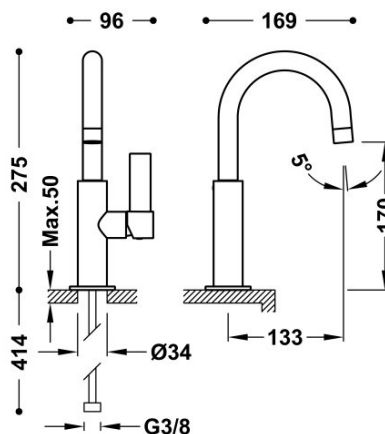

TRES

211904010M

Bateria umywalkowa

Kąt obrotu wylewki 360°

Wykończenie 24-K Złoto Matowe.

Cold-tres®. Oszczędność energii. Po uruchomieniu kranu najpierw zawsze wypływa tylko zimna woda, co zapobiega niepotrzebnemu włączeniu