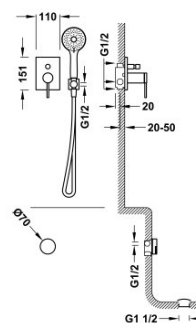

TRES

06218013

Bateria MONO-TERM® podtynkowa do wanien i natrysków

z regulacją strumienia. (dwudrożna).

- Syfon wannowy i okrągły zawór napełniający KASKADA z przelewem.
- Syfon wannowy z PCV.
- Uchwyt do słuchawki.
- Słuchawka masaż Ø 100 mm (trójdrożna).
- Wąż satin.

MONO
TERM

Baterie jednouchwytowe trójdro_ne.

Wykończenie Chrom.

Numer referencyjny głowicy (część zamienna)
29919505

Tres Comercial, S.A. | C/Penedès, 16-26 | Zona Industrial, Sector A | 08759 Vallirana (Barcelona)

T (+34) 936834004 | F (+34) 936835061 | infotres@tresgriferia.com

www.tresgriferia.com