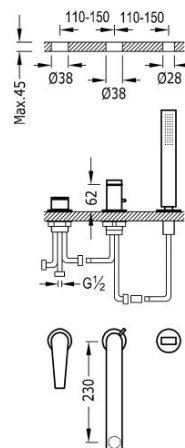

TRES

20516101

Bateria wannowa trzyotworowa

z słuchawką antical.

- Strumień: 3 bary - 13 l/m.
- Kompatybilny z zestawem zbiornika nr kat: 20024501.
- Wylewka 230 mm.

Certyfikat BELGAQUA (Belgique)

Wykończenie Chrom.

Numer referencyjny głowicy (część zamienna)
9130190

Tres Comercial, S.A. | C/Penedès, 16-26 | Zona Industrial, Sector A | 08759 Vallirana (Barcelona)

T (+34) 936834004 | F (+34) 936835061 | infotres@tresgriferia.com