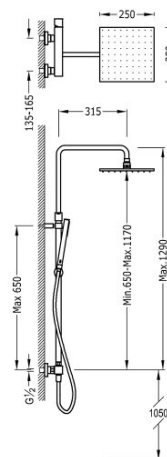

TRES

00719701

Komplet słuchawka-drażek

- Deszczownica 250x250 mm. z kolankiem.
- Słuchawka antical.
- Wąż satin.
- Drażek teleskopowy.

Natrysk ręczny z mosiądzu.

Wykończenie Chrom.

Certyfikat BELGAQUA (Belgique)