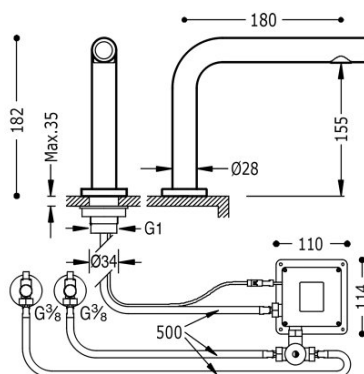

TRES

06144801

Mieszalnik baterii elektronicznej umywalkowej TOUCH-TRES

System włączany dotykiem. W celu uruchomienia - dotknąć (NIE przyciskać). UWAGA: Zawiera dwustrumieniowy mieszalnik z giętkimi rurkami (Nr. Katalog.: 19250730).

Kąt obrotu wylewki 0°

Zasilanie elektryczne.

Zasilanie na baterie.

Wykończenie Chrom.

Tres Comercial, S.A. | C/Penedès, 16-26 | Zona Industrial, Sector A | 08759 Vallirana (Barcelona)

T (+34) 936834004 | F (+34) 936835061 | infotres@tresgriferia.com

www.tresgriferia.com