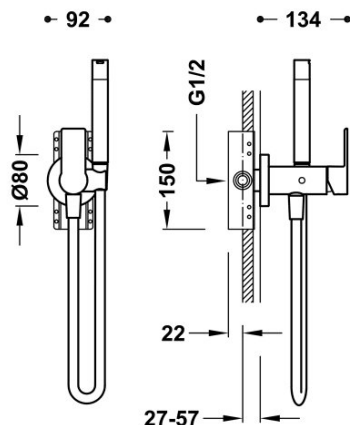

TRES

20522201

Bateria podtynkowa do bidetu lub WC. Opcja płyty gipsowe

Z mieszaczem. Uchwyt regulowany. Wąż satin. Opcja płyty gipsowe

Natrysk ręczny z mosiądzu.

Certyfikat BELGAQUA (Belgique)

Wykończenie Chrom.