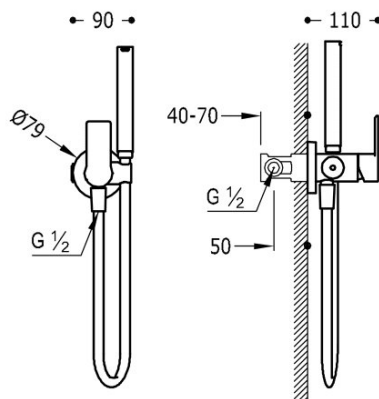

TRES

20522301

Bateria podtynkowa do bidetu lub WC

Z mieszaczem. Uchwyt regulowany. Wąż satin.

Natrysk ręczny z mosiądzu.

Certyfikat BELGAQUA (Belgique)

Wykończenie Chrom.

Tres Comercial, S.A. | C/Penedès, 16-26 | Zona Industrial, Sector A | 08759 Vallirana (Barcelona)