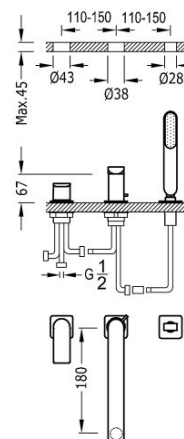

TRES

20016203OM

Bateria wannowa trzyotworowa

z słuchawką antical.

- Strumień: 3 bary - 16 l/m.
- Wylewka 180 mm.

Certyfikat BELGAQUA (Belgique)

Numer referencyjny głowicy (część zamienna)
9134591

Wykończenie 24-K Złoto Matowe.