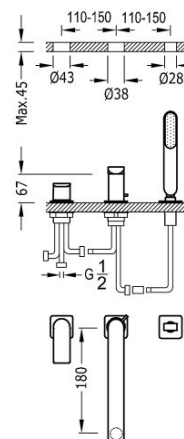

TRES

20016203BM

Bateria wannowa trzyotworowa

z słuchawką antical.

- Strumień: 3 bary - 16 l/m.
- Wylewka 180 mm.

Certyfikat BELGAQUA (Belgique)

Wykończenie Biel Matowa.

Numer referencyjny głowicy (część zamienna)
9134591