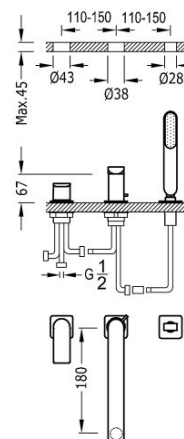

TRES

20016203NM

Bateria wannowa trzyotworowa

z słuchawką antical.

- Strumień: 3 bary - 16 l/m.
- Wylewka 180 mm.

Certyfikat BELGAQUA (Belgique)

Wykończenie Czerń Matowa.

Numer referencyjny głowicy (część zamienna)
9134591