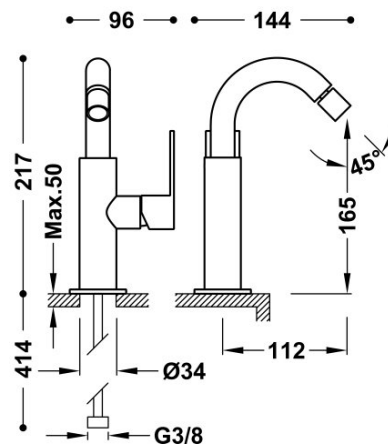

## 20022401BL

### Bateria bidetowa

Kąt obrotu wylewki 360°

Wykończenie Biel-Chrom.

Numer referencyjny głowicy (część zamienna)  
9130190

Tres Comercial, S.A. | C/Penedès, 16-26 | Zona Industrial, Sector A | 08759 Vallirana (Barcelona)