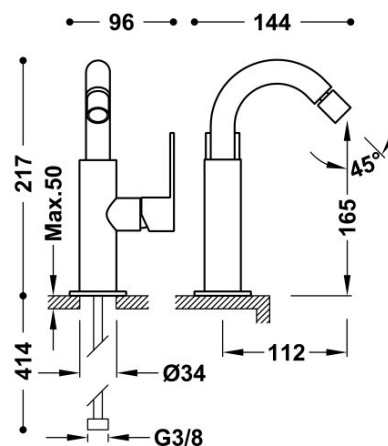

TRES

20022401NM

Bateria bidetowa

Kąt obrotu wylewki 360°

Wykończenie Czerń Matowa.

Numer referencyjny głowicy (część zamienna)
9130190

Tres Comercial, S.A. | C/Penedès, 16-26 | Zona Industrial, Sector A | 08759 Vallirana (Barcelona)