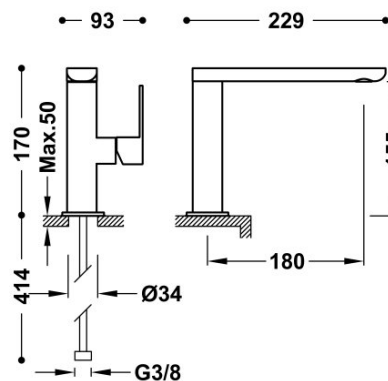

TRES

20020501BL

Bateria umywalkowa

wylewka 35x15 mm

Kąt obrotu wylewki 360°

Wykończenie Biel-Chrom.

Numer referencyjny głowicy (część zamienna)
9130190

Tres Comercial, S.A. | C/Penedès, 16-26 | Zona Industrial, Sector A | 08759 Vallirana (Barcelona)