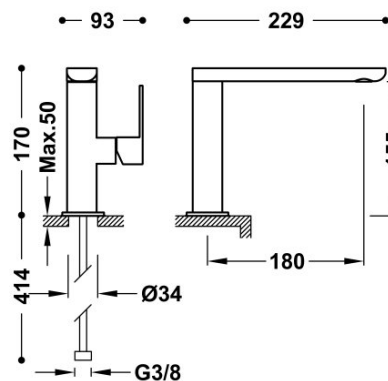

TRES

20020501AC

Bateria umywalkowa

wylewka 35x15 mm

Kąt obrotu wylewki 360°

Wykończenie Stal.

Numer referencyjny głowicy (część zamienna)
9130190

Tres Comercial, S.A. | C/Penedès, 16-26 | Zona Industrial, Sector A | 08759 Vallirana (Barcelona)