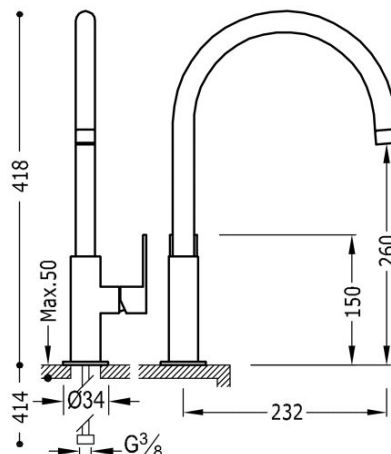

TRES

20020506BL

Bateria umywalkowa

Kąt obrotu wylewki 360°

Wykończenie Biel-Chrom.

Cold-tres®. Oszczędność energii. Po uruchomieniu kranu najpierw zawsze wypływa tylko zimna woda, co zapobiega niepotrzebnemu włączeniu