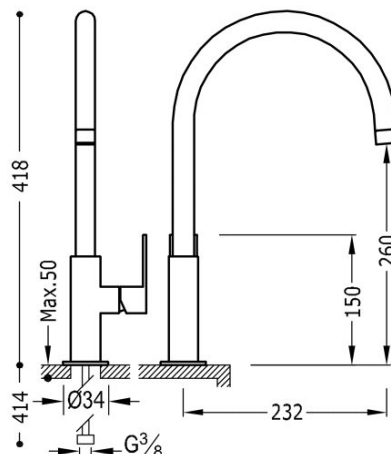

TRES

20020506NE

Bateria umywalkowa

Kąt obrotu wylewki 360°

Wykończenie Czerń-Chrom.

Cold-tres®. Oszczędność energii. Po uruchomieniu kranu najpierw zawsze wypływa tylko zimna woda, co zapobiega niepotrzebnemu włączeniu