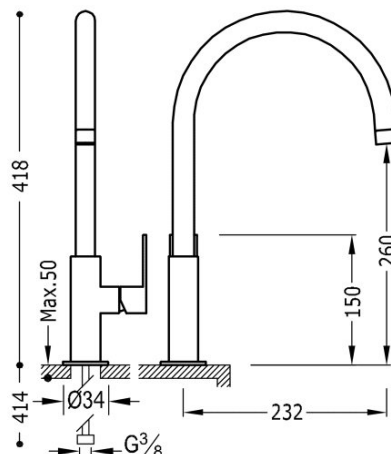

TRES

20020506BM

Bateria umywalkowa

Kąt obrotu wylewki 360°

Wykończenie Biel Matowa.

Cold-tres®. Oszczędność energii. Po uruchomieniu kranu najpierw zawsze wypływa tylko zimna woda, co zapobiega niepotrzebnemu włączeniu